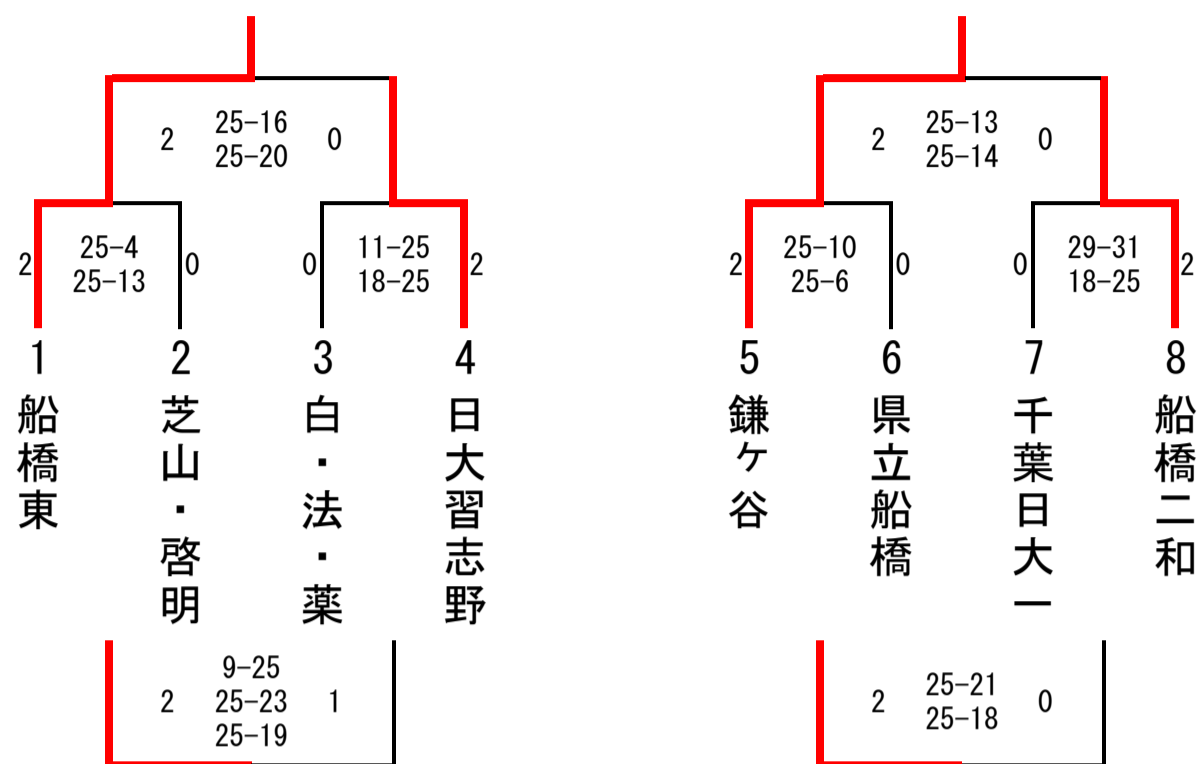

令和6年度 第9地区関東大会地区予選 結果【女子】

予選トーナメント

決勝リーグ

	船橋東	日大習志野	鎌ヶ谷	船橋二和	勝敗	順位
船橋東	-	2 25-16 25-20 0	2 25-22 25-23 0	2 25-20 25-16 0	3勝	1位
日大習志野	0 16-25 20-25 2	-	0 14-25 17-25 2	0 14-25 12-25 2	0勝	4位
鎌ヶ谷	0 22-25 23-25 2	2 25-14 25-17 0	-	2 25-13 25-14 0	2勝	2位
船橋二和	0 20-25 16-25 2	2 25-14 25-12 0	0 13-25 14-25 2	-	1勝	3位

推薦 市立船橋 東葉

代表 1位：船橋東 2位：鎌ヶ谷

順位決定リーグ

	芝山・啓明	白・法・薬	県立船橋	千葉日大一	勝敗	順位
芝山・啓明	-	2 9-25 25-23 1 25-19	0 16-25 14-25 2	0 19-25 12-25 2	1勝	4位
白・法・薬	1 25-9 23-25 2 19-25	-	0 22-25 16-25 2	2 25-13 20-25 1 25-21	1勝	3位
県立船橋	2 25-16 25-14 0	2 25-22 25-16 0	-	2 25-21 25-18 0	3勝	1位
千葉日大一	2 25-19 25-12 0	1 13-25 25-20 2 21-25	0 21-25 18-25 2	-	1勝	2位