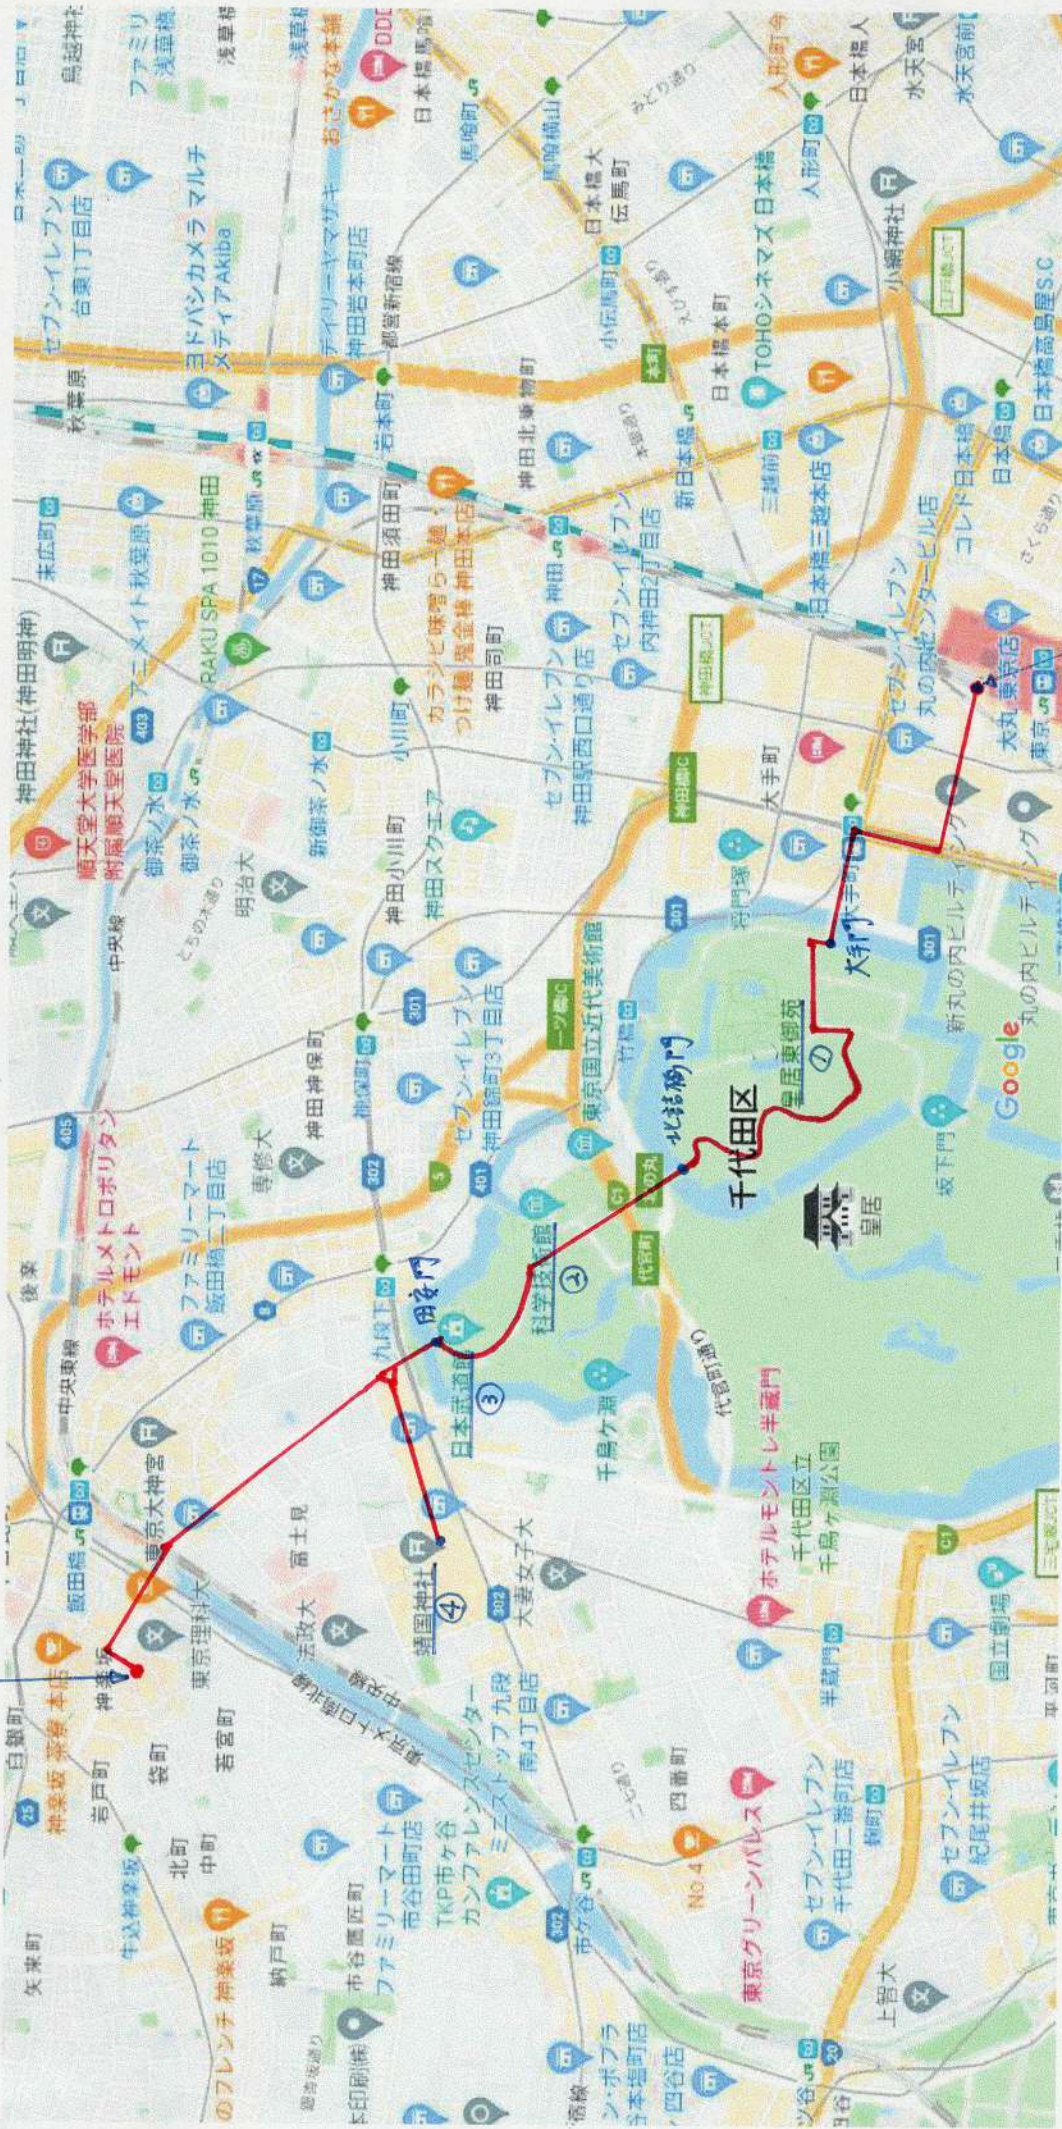

6/4 街歩き集(1)

鳥茶屋...昼食後解散

Google

地図データ ©2023 Google 200 m

< 約 5.5 km >

丸の内口改札集合 8:50